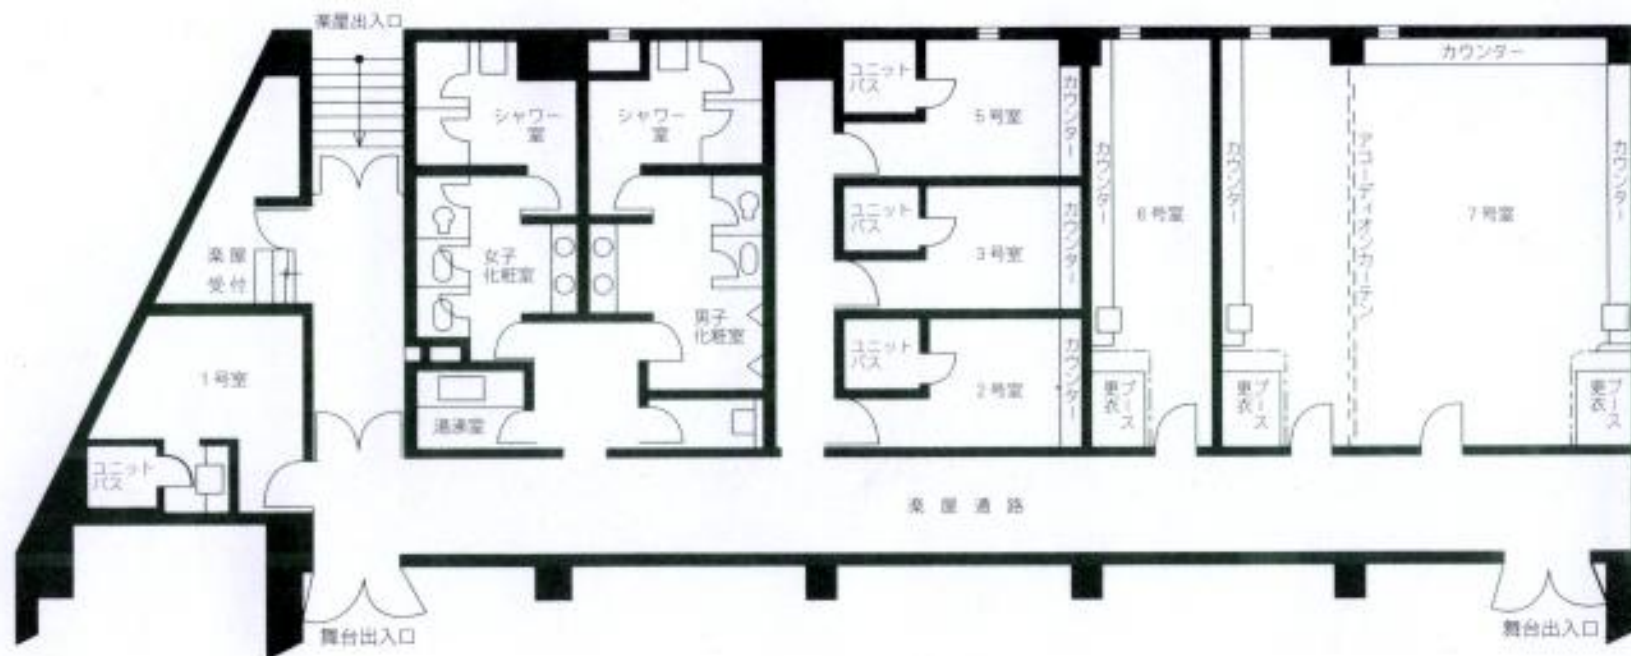

川商ホール 第2ホール楽屋平面図

楽屋	面積		備考
	m	概算坪数	
1号室	16	4.8	×10.5人席
2号室	13	3.9	
3号室	13	3.9	
5号室	13	3.9	
6号室	23	7	
7号室	72	21.8	