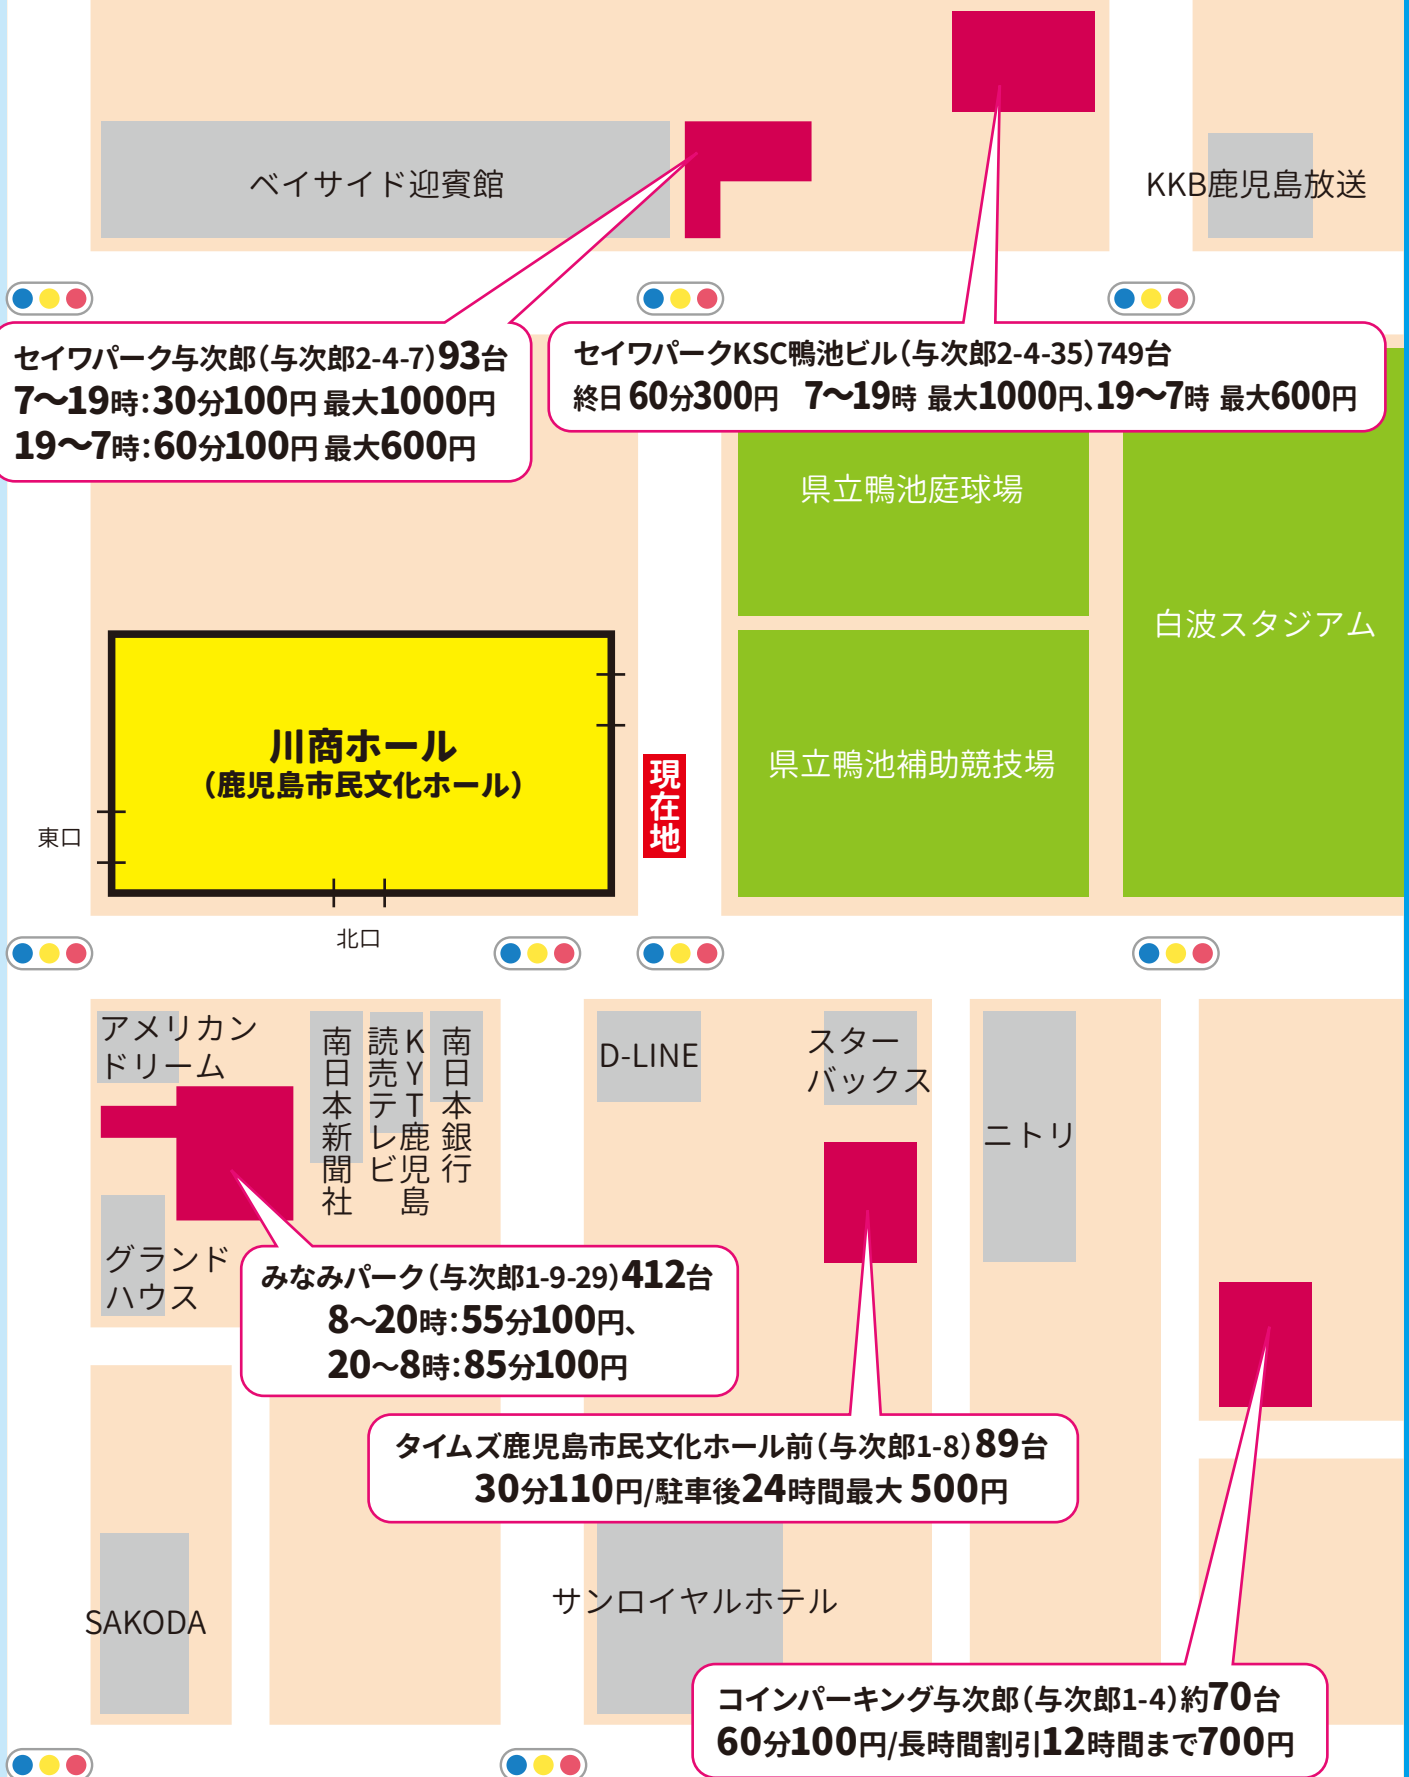

川商ホール(鹿児島市民文化ホール) 周辺駐車場ののご案内

錦江湾

※周辺施設(店舗)への無断駐車はご遠慮ください

※令和4年5月現在の料金及び料金体系です。変更となる場合がありますのでご注意ください。