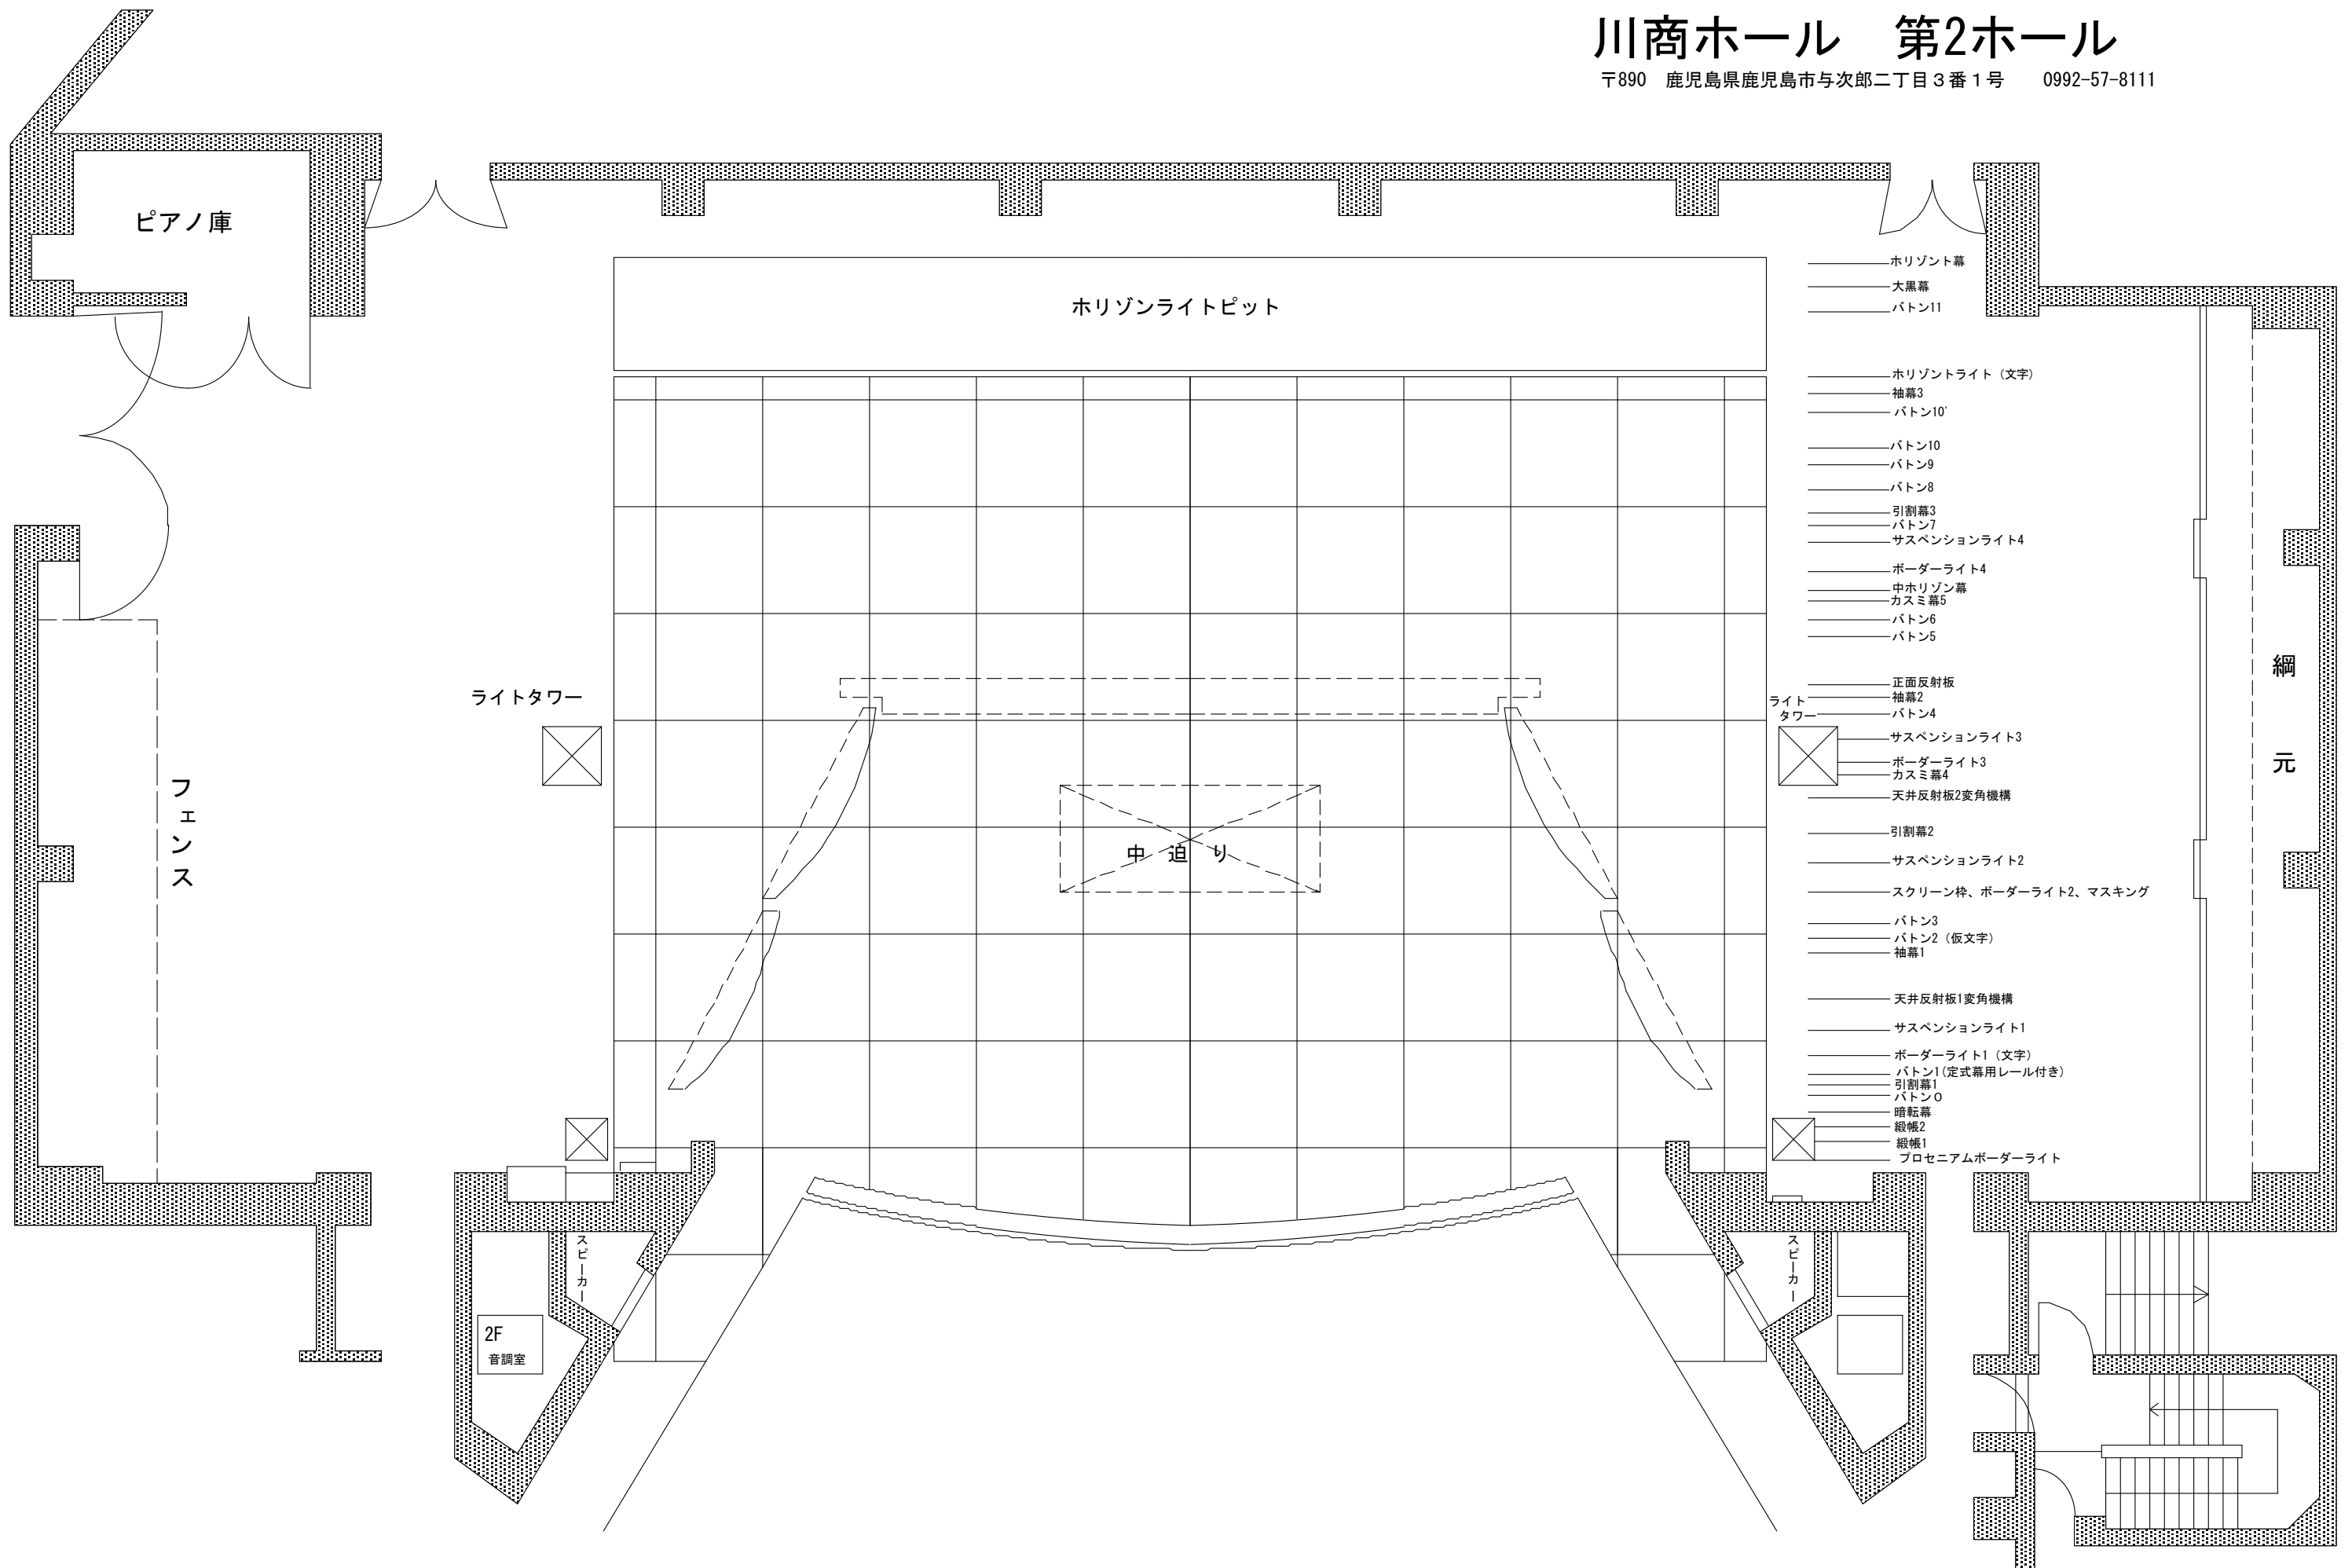

川商ホール 第2ホール

〒890 鹿児島県鹿児島市与次郎二丁目3番1号 0992-57-8111

ピアノ庫

ホリゾンライトピット

ライトタワー

フェンス

中迫り

2F
音調室

スピーカー

スピーカー

網元

——— ホリゾン幕
——— 大黒幕
——— バトン11

——— ホリゾンライト (文字)
——— 袖幕3
——— バトン10'
——— バトン10
——— バトン9
——— バトン8
——— 引割幕3
——— バトン7
——— サスペンションライト4
——— ボーダーライト4
——— 中ホリゾン幕
——— カスミ幕5
——— バトン6
——— バトン5

——— 正面反射板
——— 袖幕2
——— バトン4

——— サスペンションライト3
——— ボーダーライト3
——— カスミ幕4

——— 天井反射板2変角機構

——— 引割幕2

——— サスペンションライト2

——— スクリーン枠、ボーダーライト2、マスキング

——— バトン3
——— バトン2 (仮文字)
——— 袖幕1

——— 天井反射板1変角機構

——— サスペンションライト1

——— ボーダーライト1 (文字)
——— バトン1 (定式幕用レール付き)
——— 引割幕1
——— バトン0

——— 暗転幕
——— 緞帳2
——— 緞帳1
——— プロセニウムボーダーライト