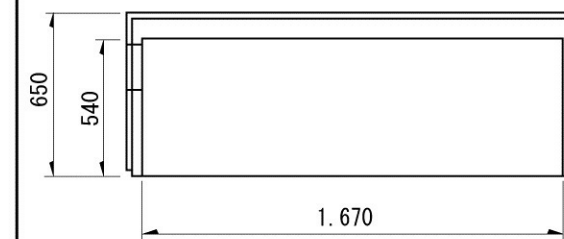

かごしま近代文学館

文学ホール(2階)

S=1/100 321m²

展示パネル

展示パネル A・B S=1/100

展示パネル C-1~C-4 S=1/100

展示パネル C-5, C-6 S=1/100

展示ケース 側面図

可動式平台ケース

(平面図) S=1/30

(正面図) S=1/30

※点線部分を展示パネルが移動します。