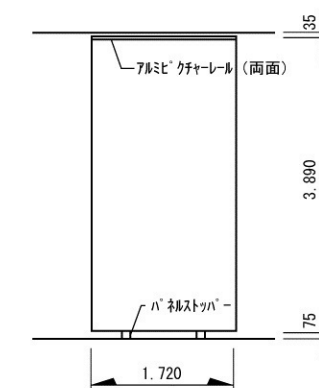

かごしま近代文学館

文学ホール(2階)

S=1/100 321m²

展示パネル

展示パネル A・B S=1/100

展示パネル C-1~C-4 S=1/100

展示パネル C-5, C-6 S=1/100

展示ケース 側面図

可動式平台ケース

(平面図) S=1/30

(正面図) S=1/30

※点線部分を展示パネルが移動します。