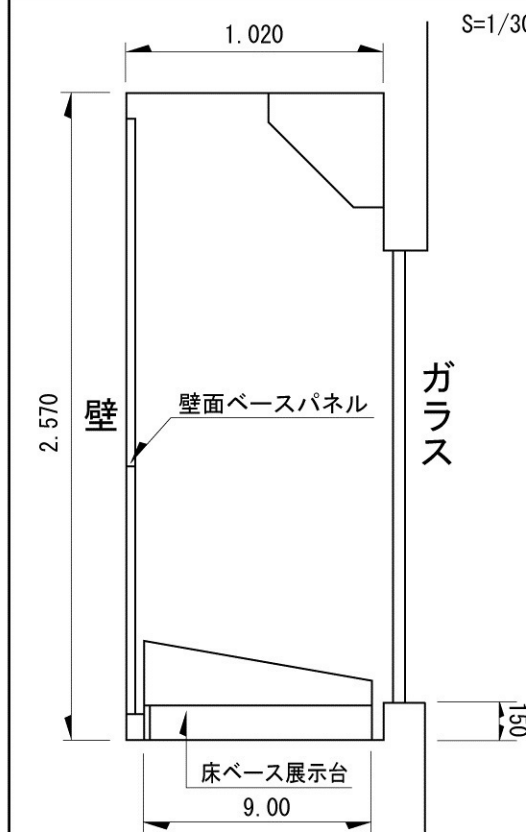

かごしま近代文学館

文学ホール(2階)

S=1/100 321m²

展示パネル

展示パネル A・B S=1/100

展示パネル C-1~C-4 S=1/100

展示パネル C-5, C-6 S=1/100

展示ケース 側面図

可動式平台ケース

(平面図) S=1/30

(正面図) S=1/30

※点線部分を展示パネルが移動します。