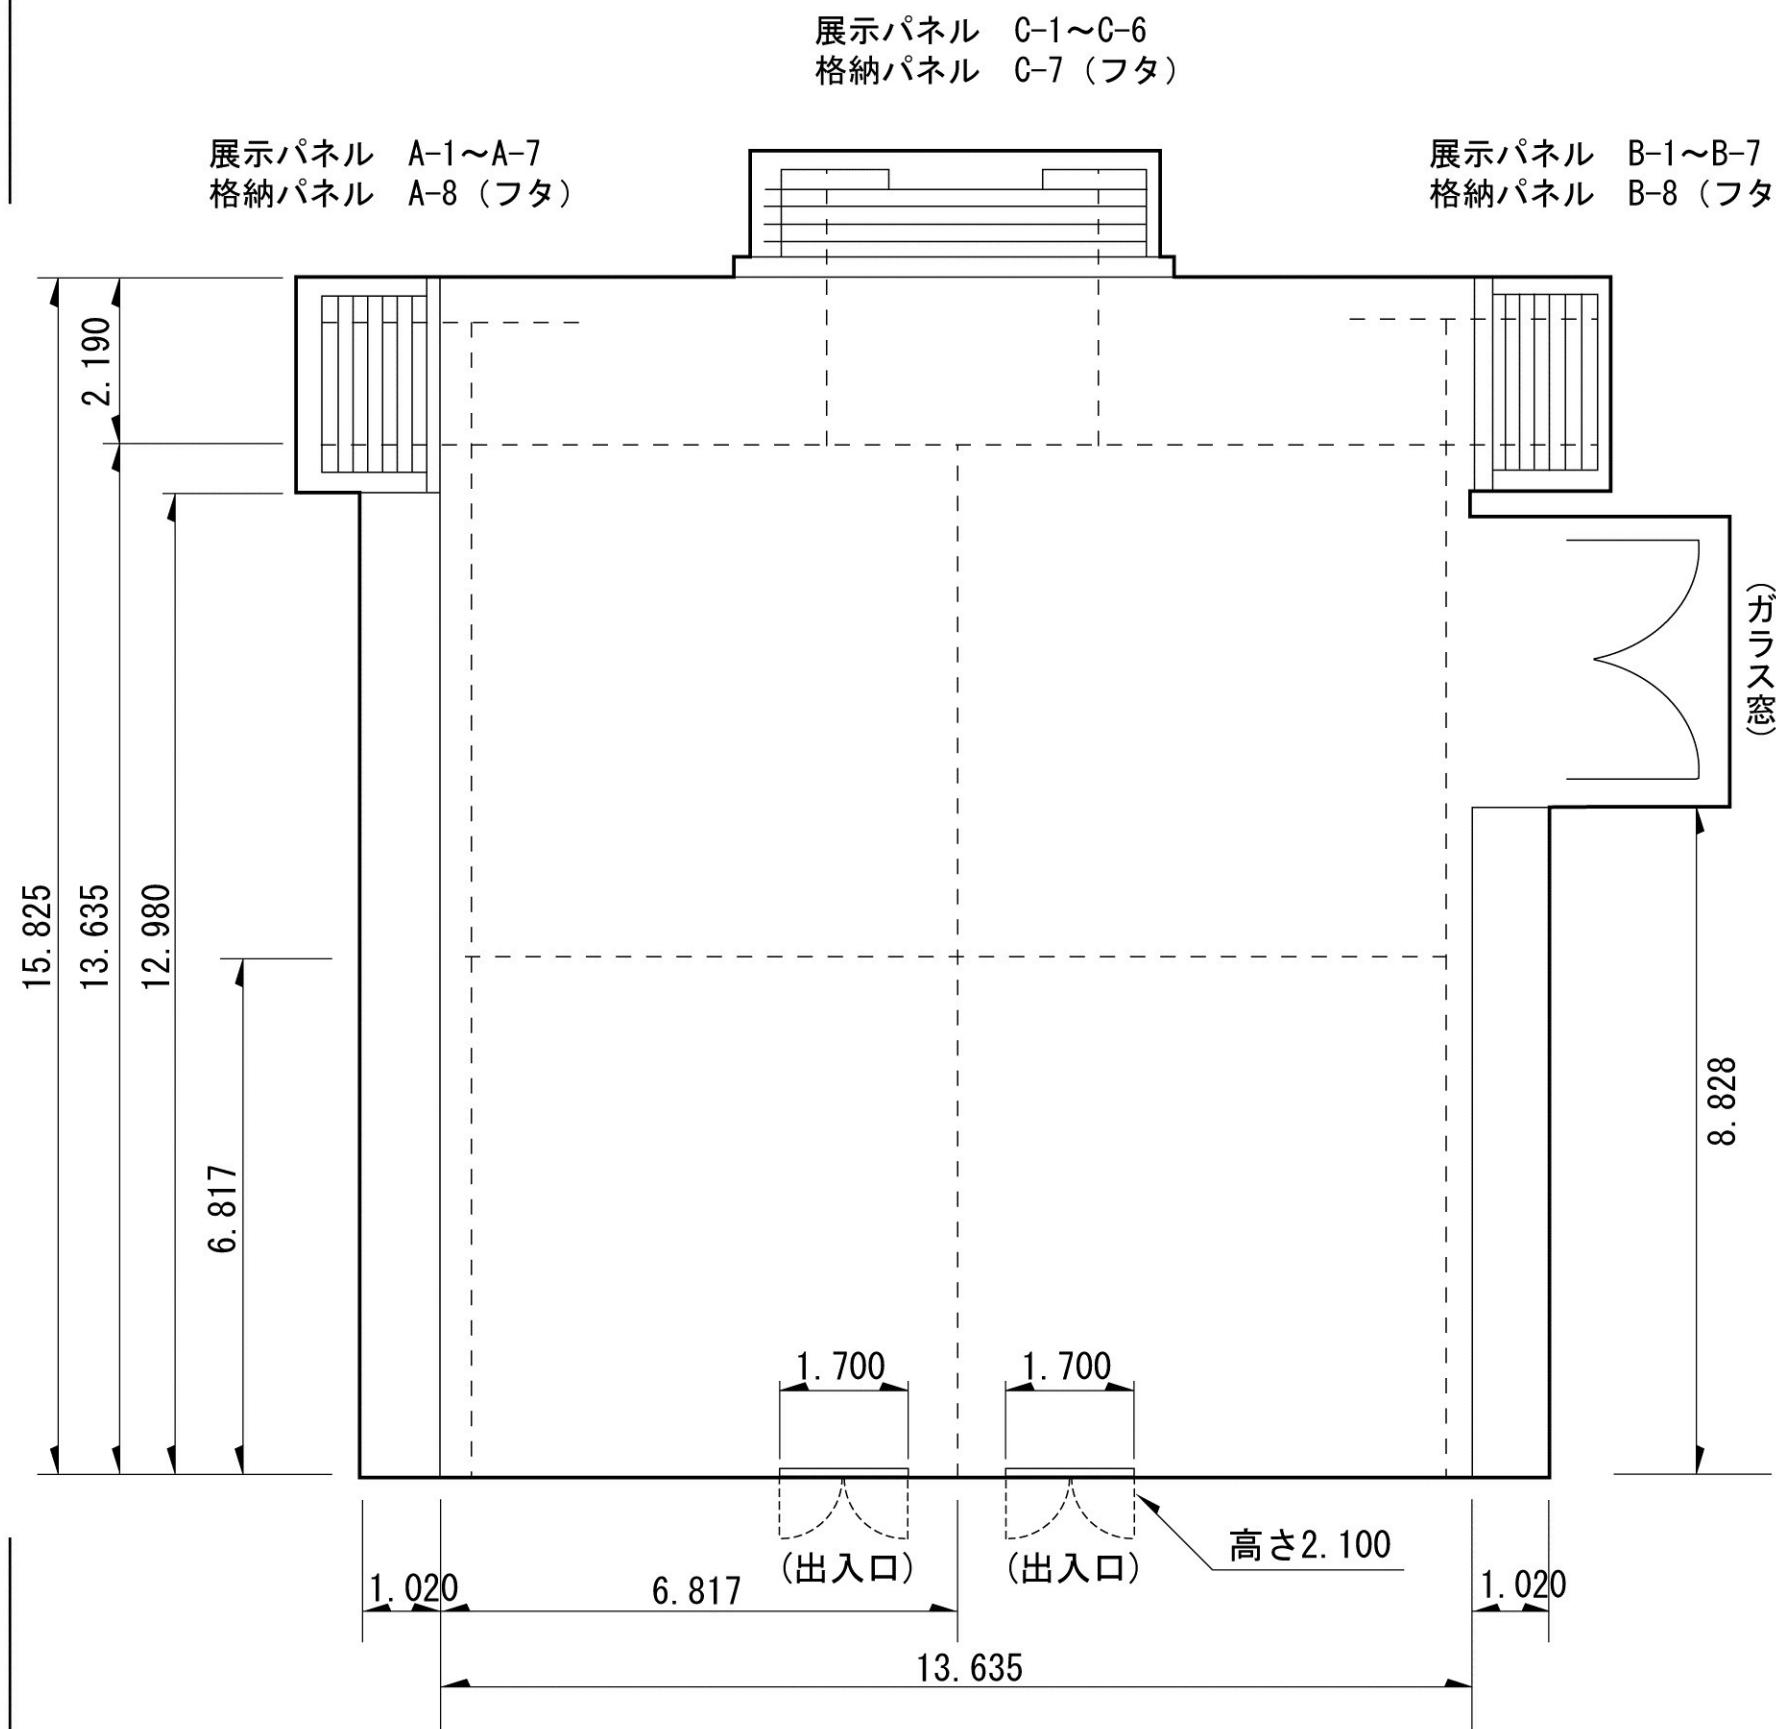

かごしま近代文学館

文学ホール(2階)

S=1/100 321m²

展示パネル

展示パネル A・B S=1/100

展示パネル C-1~C-4 S=1/100

展示パネル C-5, C-6 S=1/100

展示ケース 側面図

可動式平台ケース

(平面図) S=1/30

(正面図) S=1/30

※点線部分を展示パネルが移動します。