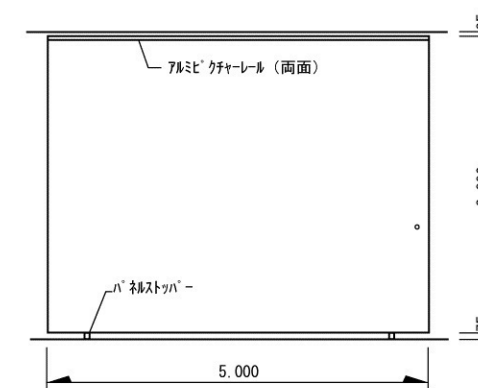

かごしま近代文学館

文学ホール(2階)

S=1/100 321m²

展示パネル

展示パネル A・B S=1/100

展示パネル C-1~C-4 S=1/100

展示パネル C-5, C-6 S=1/100

展示ケース 側面図

可動式平台ケース

(平面図) S=1/30

(正面図) S=1/30

※点線部分を展示パネルが移動します。