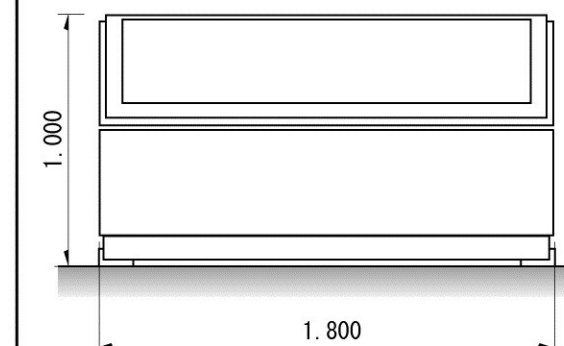

かごしま近代文学館

文学ホール(2階)

S=1/100 321m²

展示パネル

展示パネル A・B S=1/100

展示パネル C-1~C-4 S=1/100

展示パネル C-5, C-6 S=1/100

展示ケース 側面図

可動式平台ケース

(平面図) S=1/30

(正面図) S=1/30

※点線部分を展示パネルが移動します。