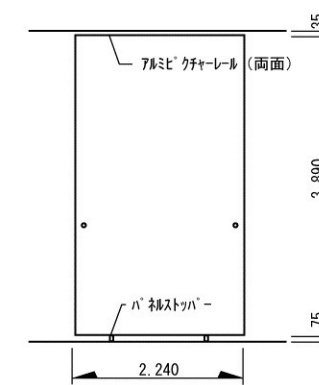

かごしま近代文学館

文学ホール(2階)

S=1/100 321m²

展示パネル

展示パネル A・B S=1/100

展示パネル C-1~C-4 S=1/100

展示パネル C-5, C-6 S=1/100

展示ケース 側面図

可動式平台ケース

(平面図) S=1/30

(正面図) S=1/30

※点線部分を展示パネルが移動します。