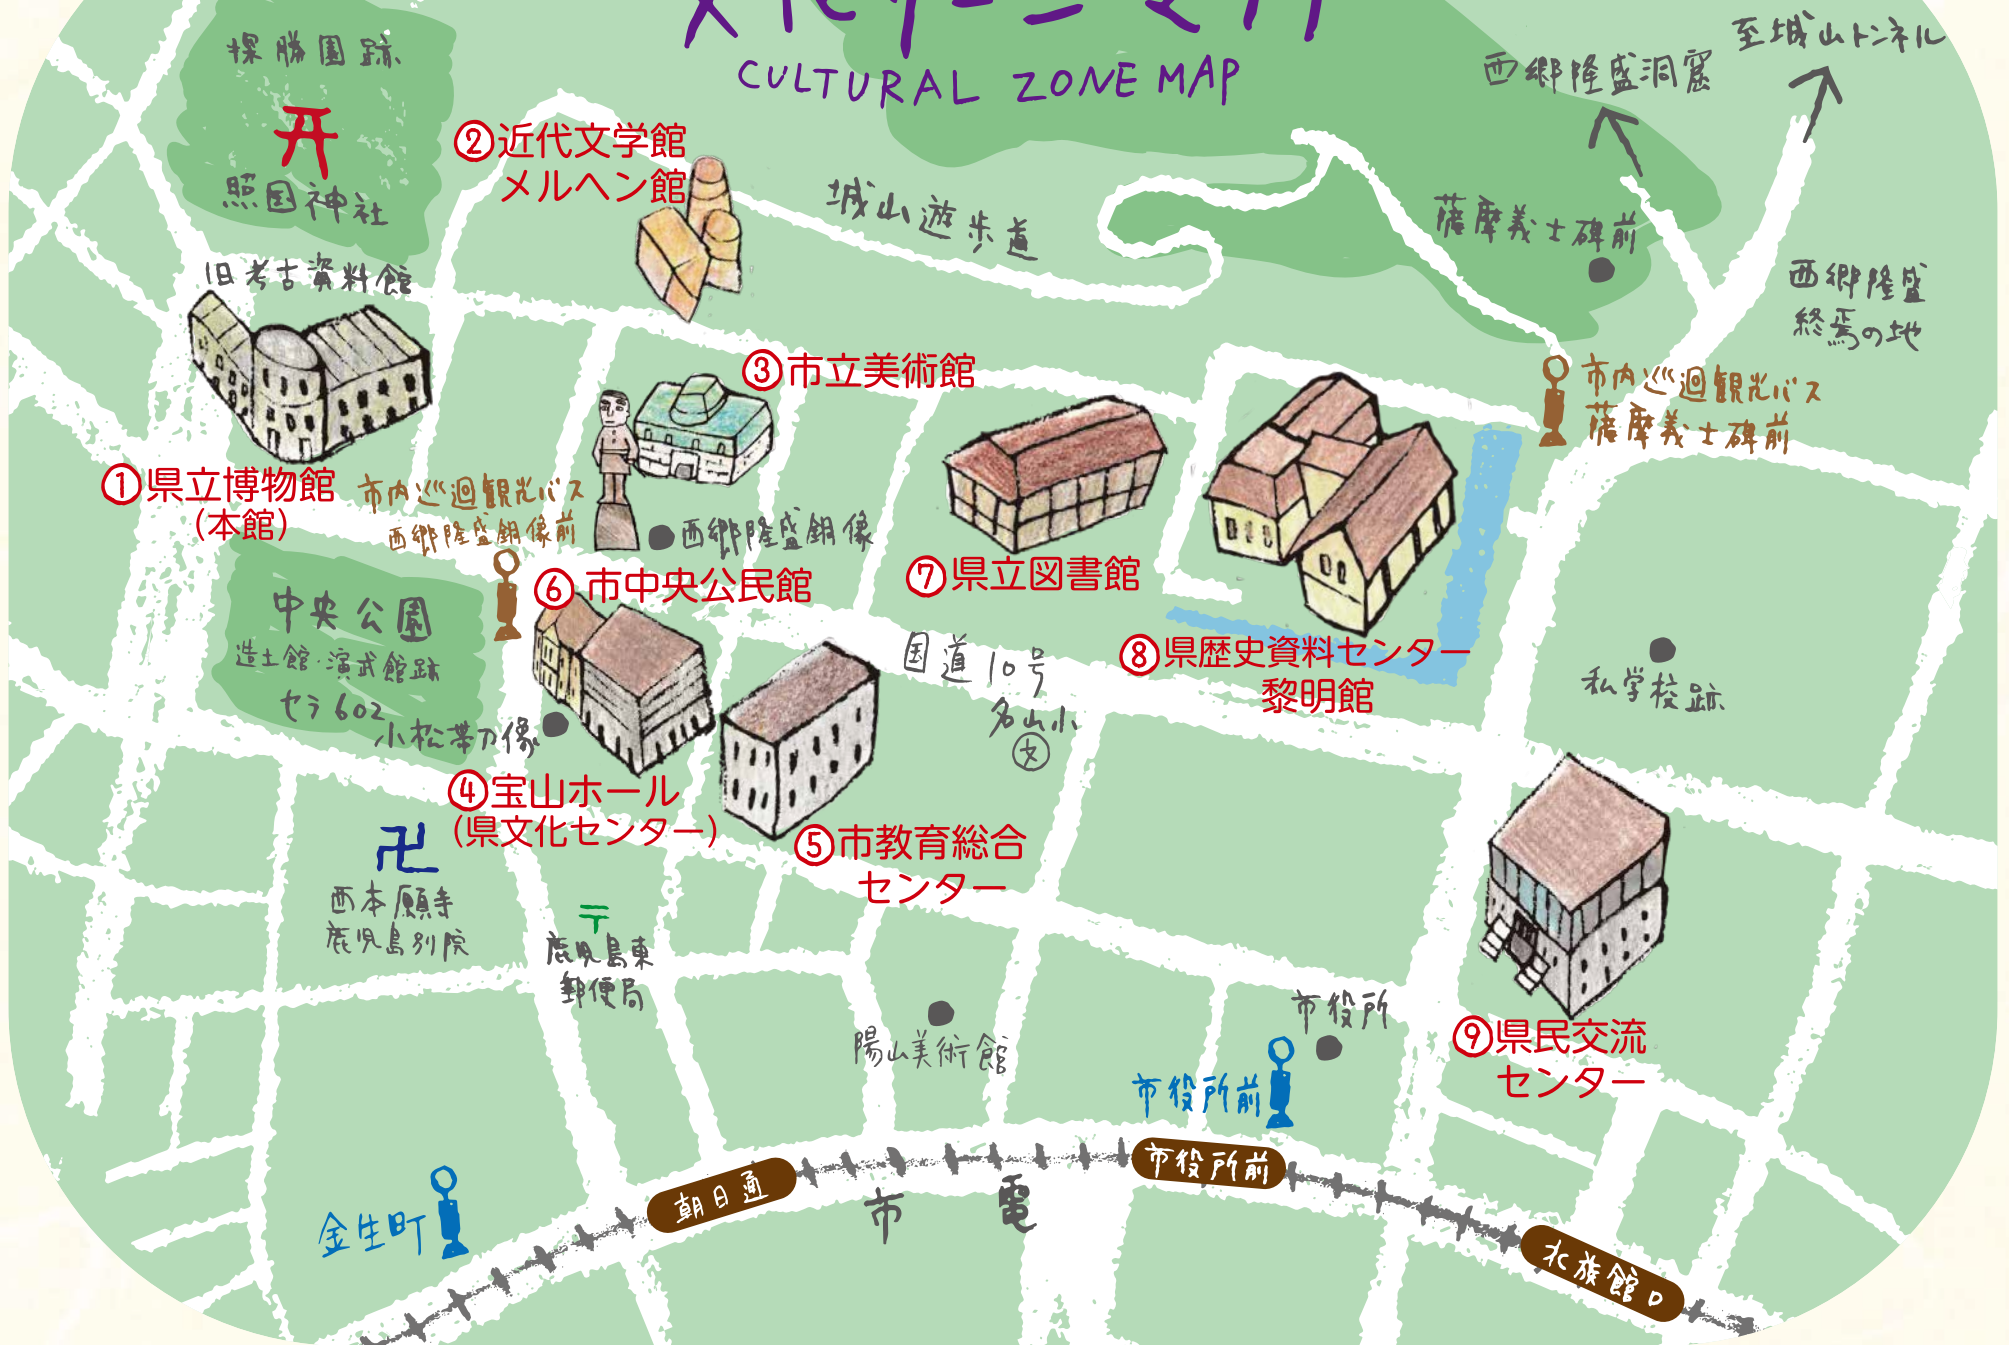

文化ゾーンマップ

CULTURAL ZONE MAP

[近隣史跡等] 城山、薩摩義士碑、私学校跡、鹿兒島（鶴丸）城跡、西郷隆盛洞窟、西郷隆盛終焉の地、西郷隆盛銅像、照国神社、探勝園跡、造士館・演武館跡