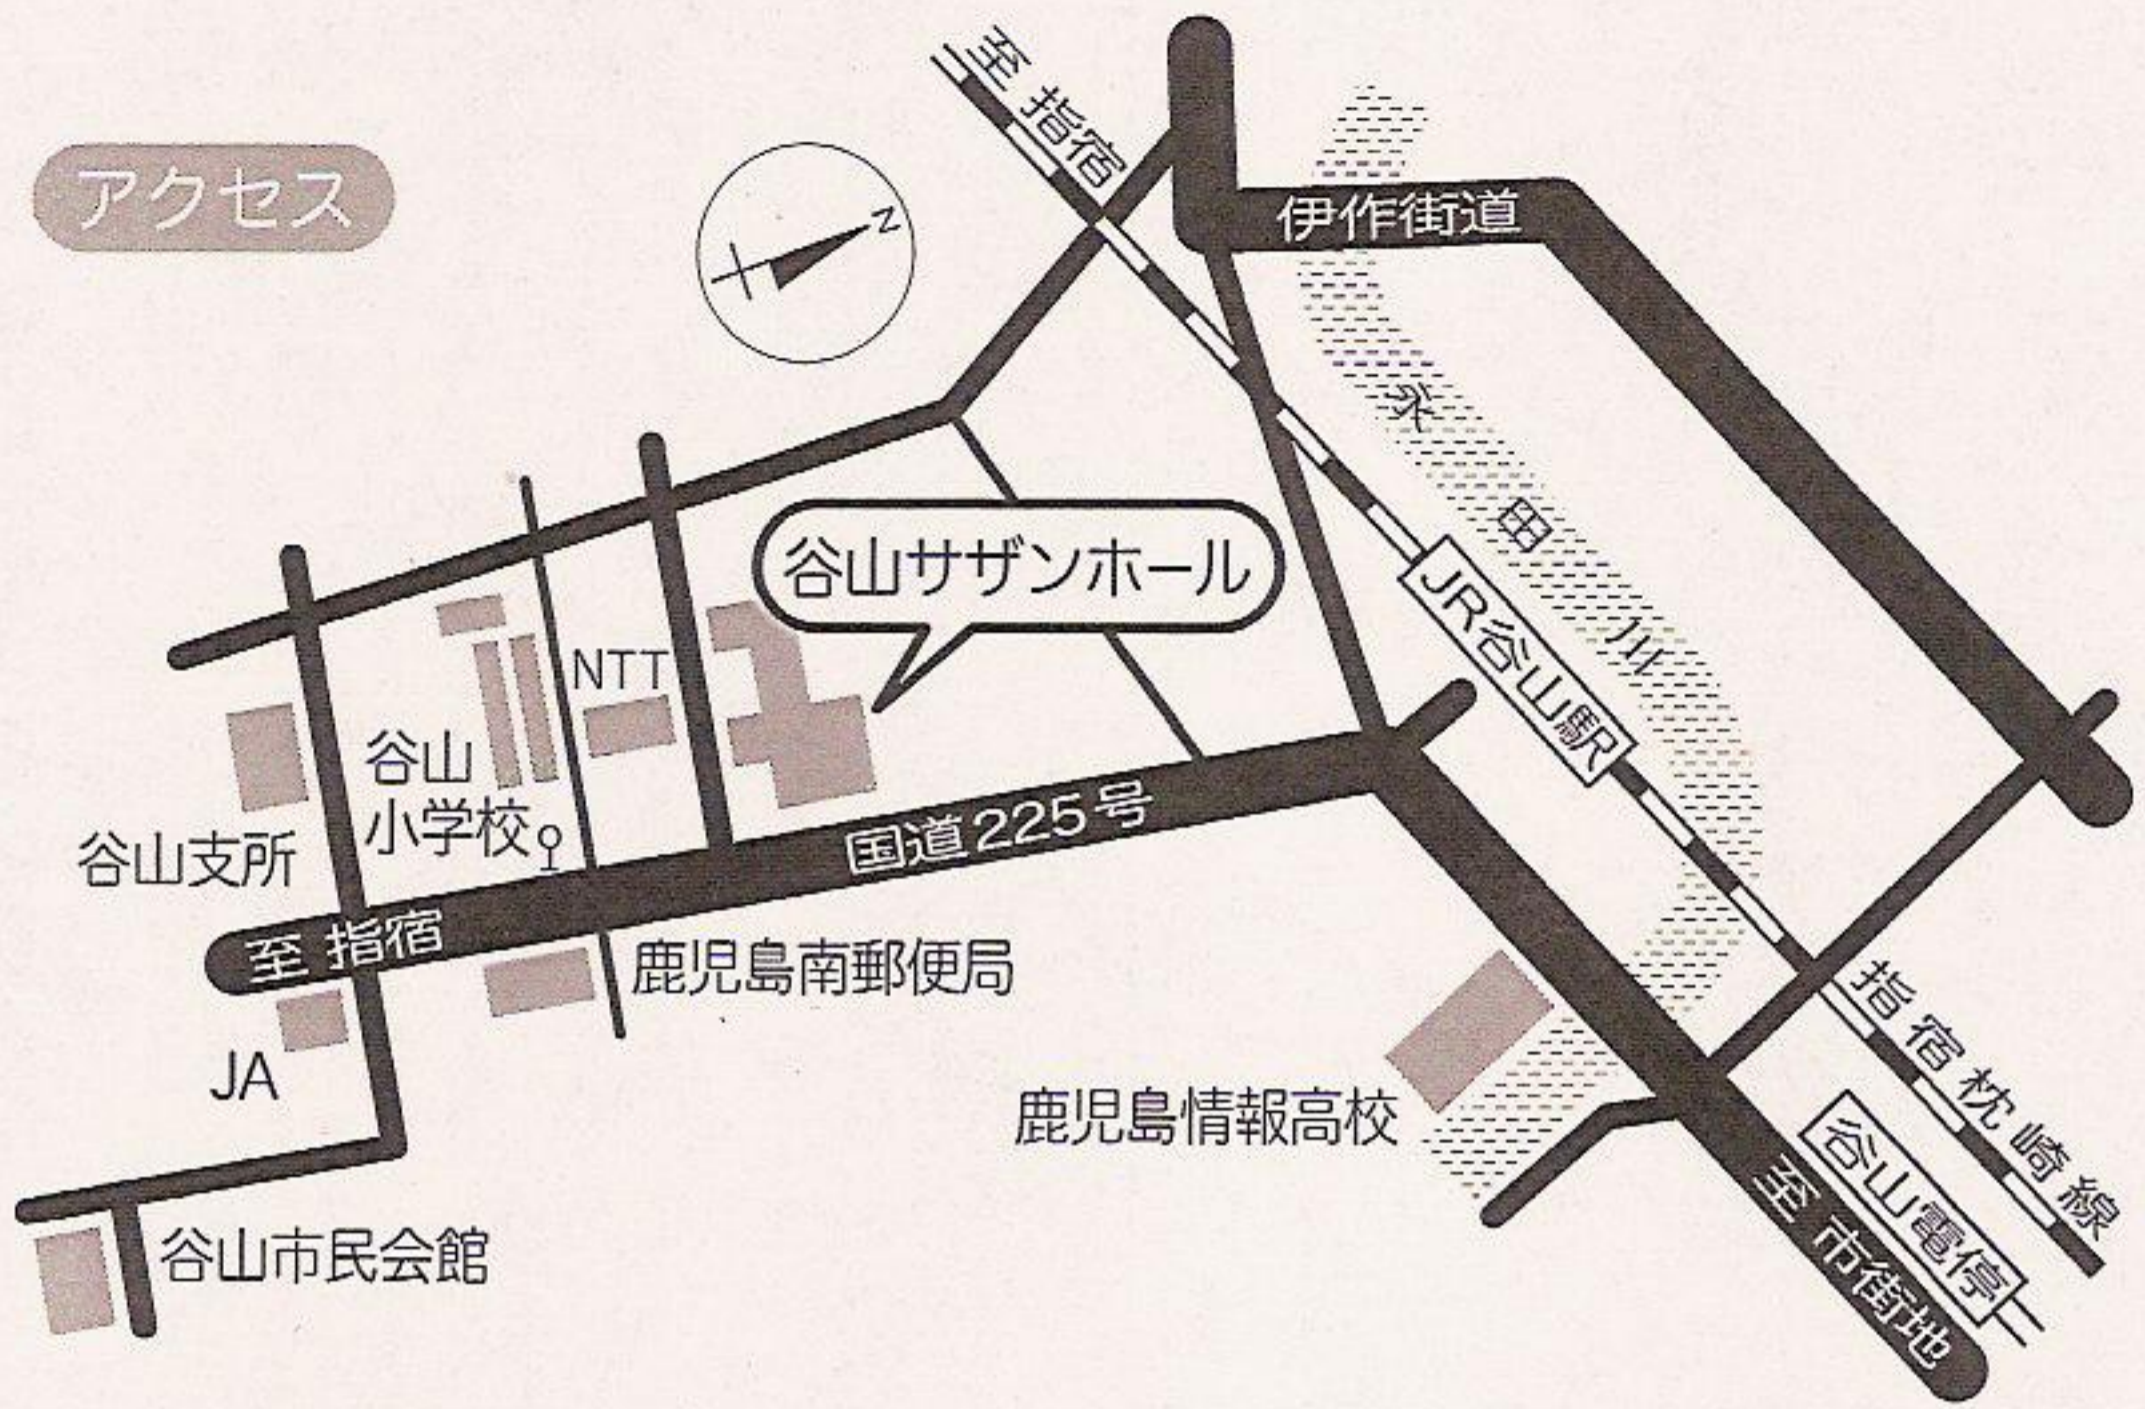

アクセス

- ・ JR 指宿枕崎線 谷山駅より徒歩5分
- ・ 市電 谷山電停より徒歩15分
- ・ 市営バス14番線 谷山線
- ・ 鹿児島交通2番線 谷山・動物園線
- ・ 谷山支所通りバス停より徒歩1分

駐車台数には限りがありますので、ご来場にはなるべく公共交通機関をご利用下さい。