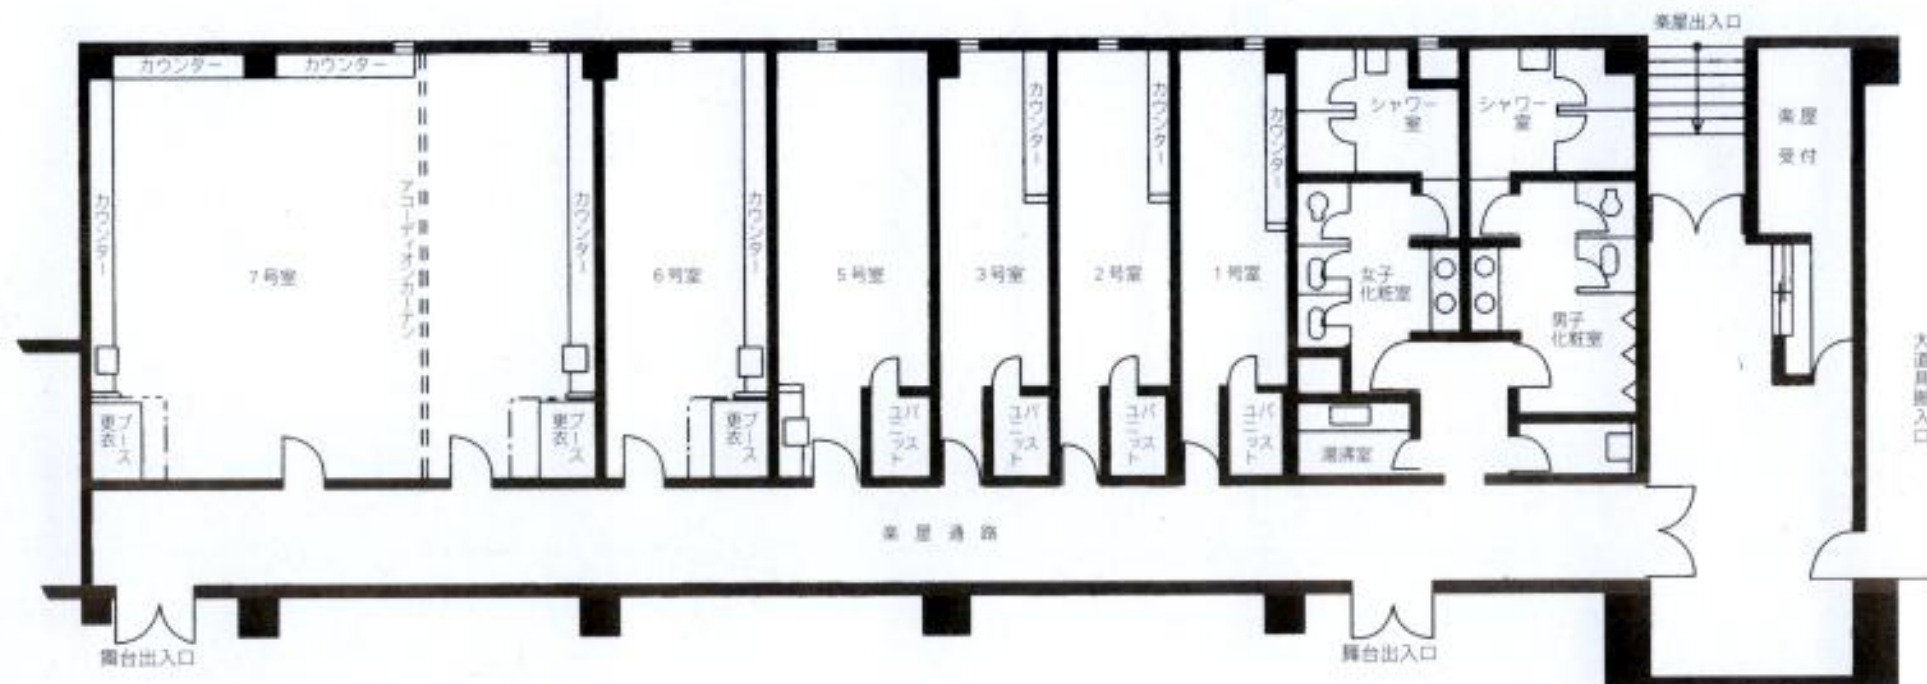

鹿児島市民文化ホール 第1ホール楽屋平面図

楽 屋	面 積		備 考
	㎡	概算坪数	
1号室	21	6.4	
2号室	20	6.1	
3号室	20	6.1	
5号室	26	7.9	※じゅうたん敷
6号室	32	9.7	
7号室	94	28.5	