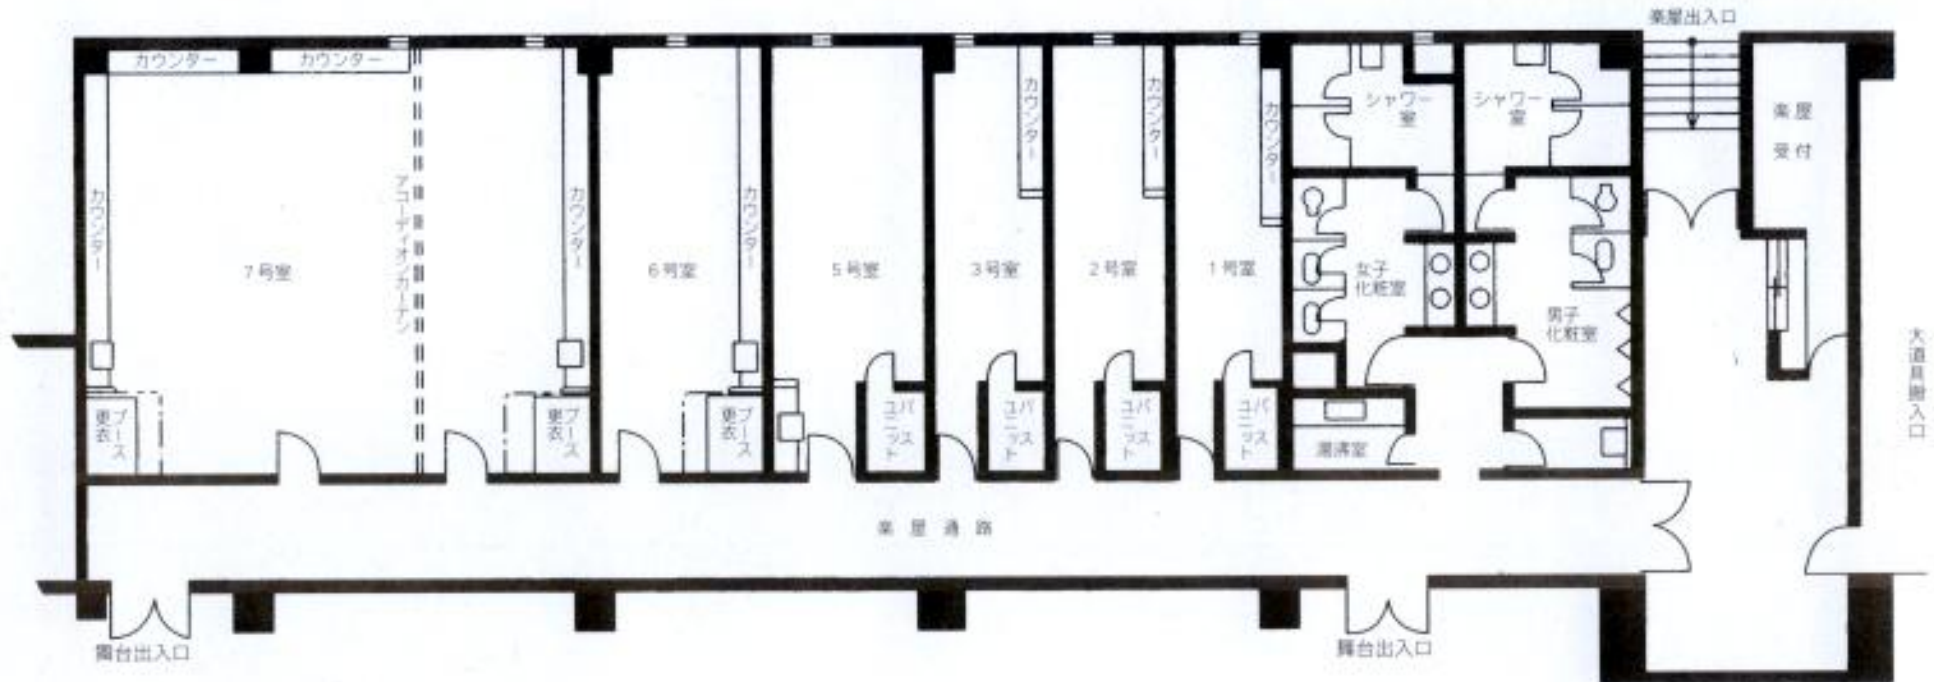

# 川商ホール 第1ホール楽屋平面図

2 m

楽 屋	面 積		備 考
	㎡	概算坪数	
1号室	21	6.4	
2号室	20	6.1	
3号室	20	6.1	
5号室	26	7.9	※じゆうたん敷
6号室	32	9.7	
7号室	94	28.5	