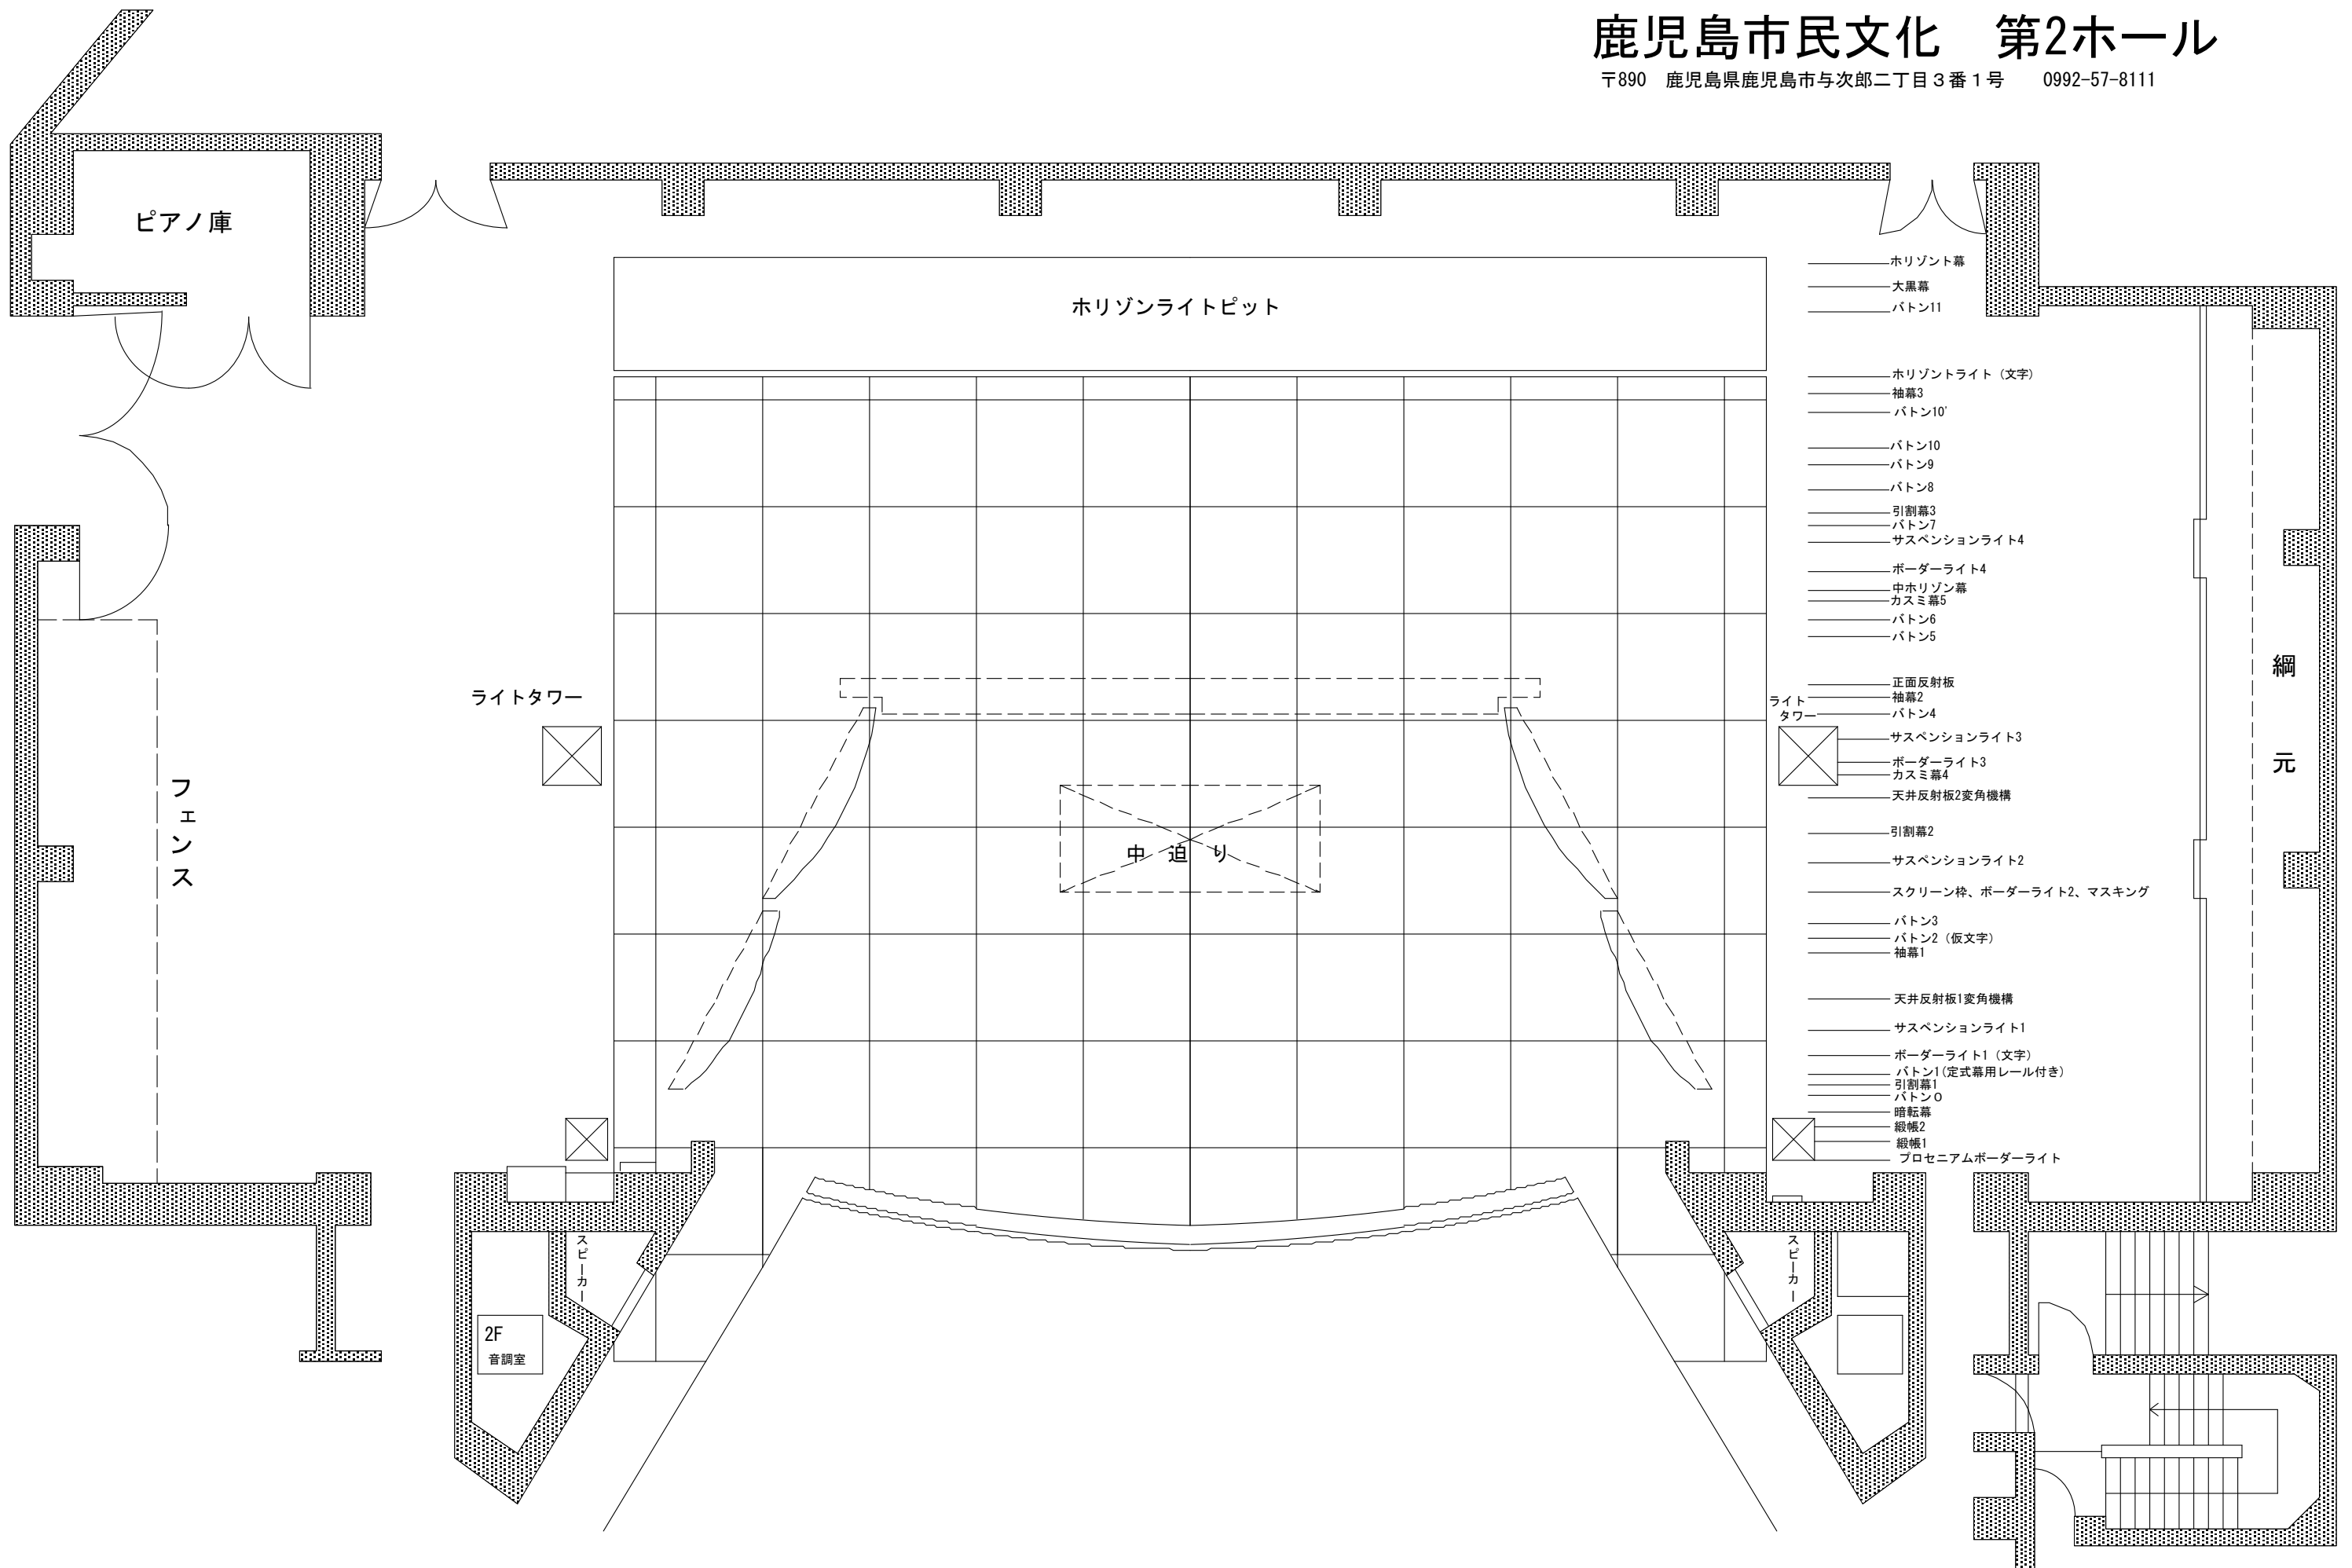

鹿児島市民文化 第2ホール

〒890 鹿児島県鹿児島市与次郎二丁目3番1号 0992-57-8111

ピアノ庫

ホリゾンライトピット

——— ホリゾン幕
——— 大黒幕
——— バトン11

——— ホリゾンライト (文字)
——— 袖幕3
——— バトン10'
——— バトン10
——— バトン9
——— バトン8
——— 引割幕3
——— バトン7
——— サスペンションライト4
——— ボーダーライト4
——— 中ホリゾン幕
——— カスミ幕5
——— バトン6
——— バトン5

フェンス

ライトタワー

中迫り

——— 正面反射板
——— 袖幕2
——— バトン4
——— サスペンションライト3
——— ボーダーライト3
——— カスミ幕4
——— ライトタワー

網元

——— 天井反射板2変角機構
——— 引割幕2
——— サスペンションライト2
——— スクリーン枠、ボーダーライト2、マスキング
——— バトン3
——— バトン2 (仮文字)
——— 袖幕1

2F
音調室

スピーカー

スピーカー

——— 天井反射板1変角機構
——— サスペンションライト1
——— ボーダーライト1 (文字)
——— バトン1 (定式幕用レール付き)
——— 引割幕1
——— バトン0
——— 暗転幕
——— 緞帳2
——— 緞帳1
——— プロセニウムボーダーライト